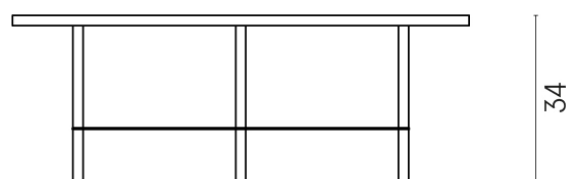

SCHEDA DI CONFIGURAZIONE

Cod. art.: 620840000001

Lounge

Side Table 90

Rivestimento del
prodotto

Continuum Brass
Dark Honed

I colori e le altre caratteristiche estetiche delle piastrelle presenti nelle illustrazioni presenti sul sito sono puramente indicativi. Guarda sempre i campioni di persona prima dell'acquisto.