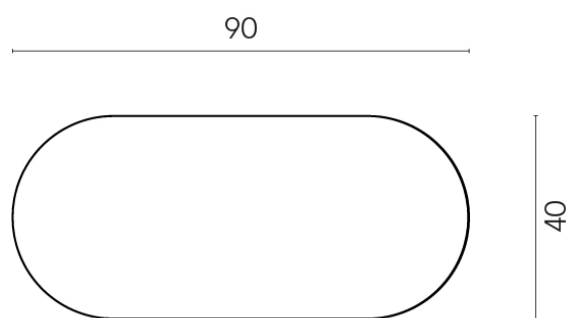

SCHEDA DI CONFIGURAZIONE

Cod. art.: 620840000001

Lounge

Side Table 90

Rivestimento del
prodotto

Continuum Brass
Dark Honed

I colori e le altre caratteristiche estetiche delle piastrelle presenti nelle illustrazioni presenti sul sito sono puramente indicativi. Guarda sempre i campioni di persona prima dell'acquisto.