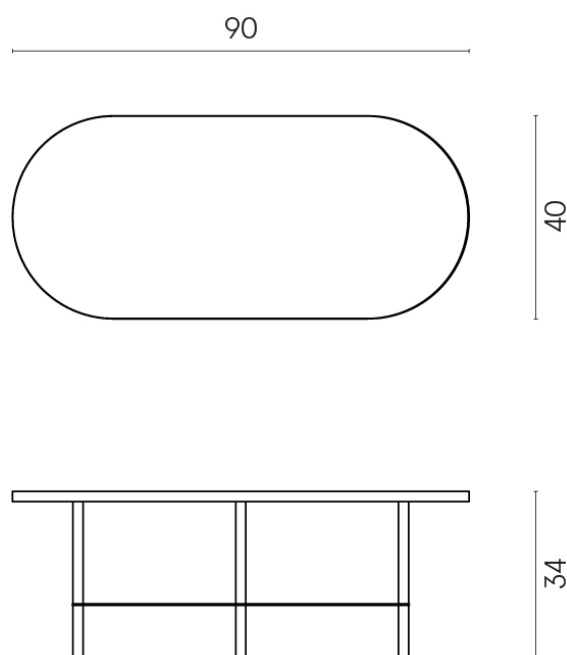

SCHEDA DI CONFIGURAZIONE

Cod. art.: 620840000001

Lounge

Side Table 90

Rivestimento del
prodotto
Metropolis Arcadia
Brown Matt

I colori e le altre caratteristiche estetiche delle piastrelle presenti nelle illustrazioni presenti sul sito sono puramente indicativi. Guarda sempre i campioni di persona prima dell'acquisto.