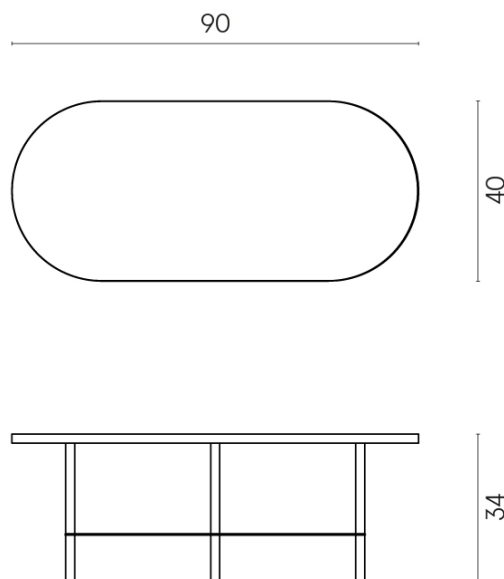

SCHEMA DI CONFIGURAZIONE

Cod. art.: 620840000001

Lounge

Side Table 90

Rivestimento del
prodottoMetropolis Calacatta
Gold Matt

I colori e le altre caratteristiche estetiche delle piastrelle presenti nelle illustrazioni presenti sul sito sono puramente indicativi. Guarda sempre i campioni di persona prima dell'acquisto.