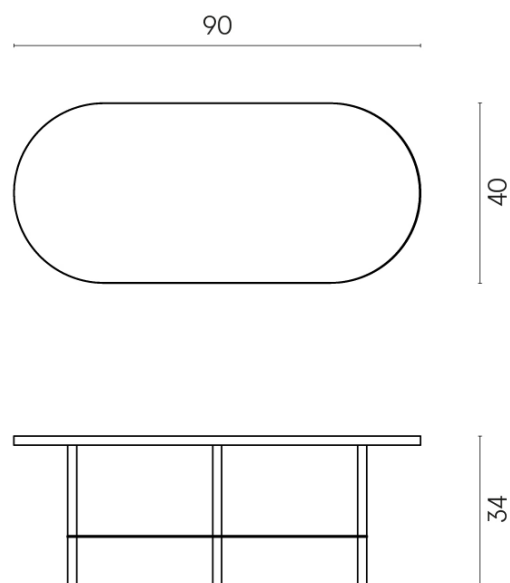

SCHEMA DI CONFIGURAZIONE

Cod. art.: 620840000001

Lounge

Side Table 90

Rivestimento del
prodotto

Terraviva Dark Matt

I colori e le altre caratteristiche estetiche delle piastrelle presenti nelle illustrazioni presenti sul sito sono puramente indicativi. Guarda sempre i campioni di persona prima dell'acquisto.