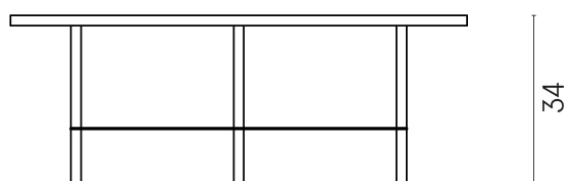

SCHEDA DI CONFIGURAZIONE

Cod. art.: 620840000001

Lounge

Side Table 90

Rivestimento del
prodotto

Charme Deluxe
Sahara Noir Matt

I colori e le altre caratteristiche estetiche delle piastrelle presenti nelle illustrazioni presenti sul sito sono puramente indicativi. Guarda sempre i campioni di persona prima dell'acquisto.

Trova il punto vendita
autorizzato più vicino:

<https://krym.italonceramica.ru/ru/home/dealer/>

ITALON HOME

© COPYRIGHT ITALON - АО Керамогранитный завод 142800, Россия, Московская область,
г. Ступино, Староситненское шоссе, вл. 32 - Тел. +7 495 2251322 / Факс +7 495 2251346