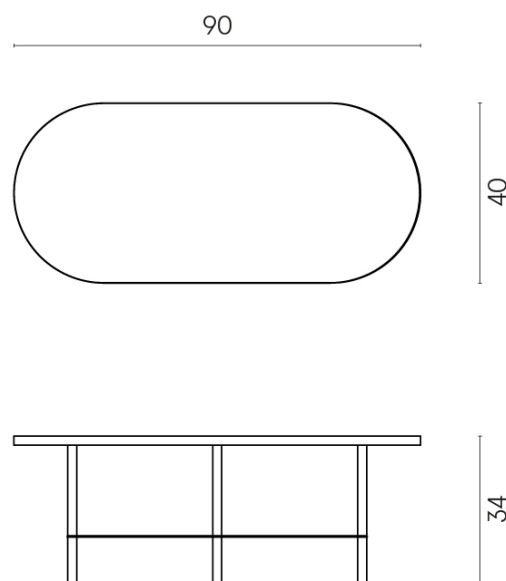

SCHEMA DI CONFIGURAZIONE

Cod. art.:

620840000001

Lounge

Side Table 90

**Rivestimento del
prodotto**Charme Deluxe
Invisible White Matt

I colori e le altre caratteristiche estetiche delle piastrelle presenti nelle illustrazioni presenti sul sito sono puramente indicativi. Guarda sempre i campioni di persona prima dell'acquisto.