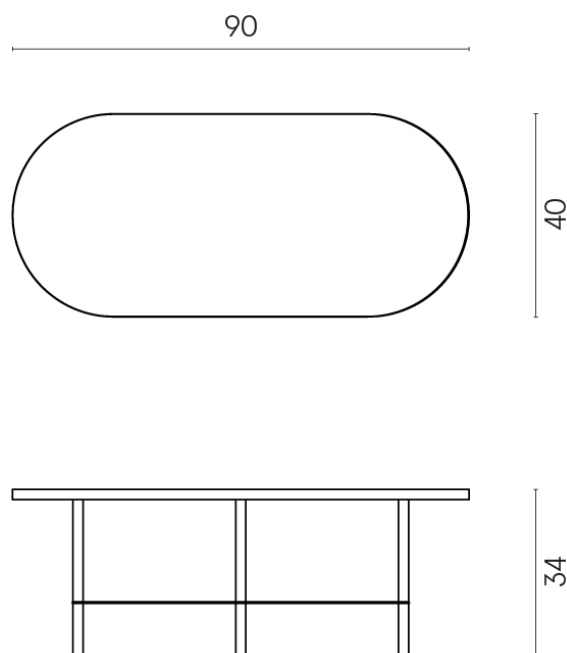

SCHEDA DI CONFIGURAZIONE

Cod. art.: 620840000001

Lounge

Side Table 90

Rivestimento del
prodotto
Millennium Black Matt

I colori e le altre caratteristiche estetiche delle piastrelle presenti nelle illustrazioni presenti sul sito sono puramente indicativi. Guarda sempre i campioni di persona prima dell'acquisto.