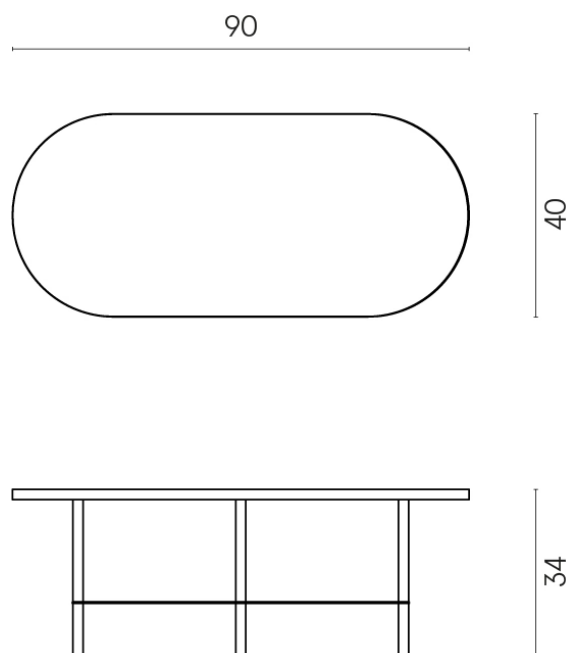

SCHEDA DI CONFIGURAZIONE

Cod. art.: 620840000001

Lounge

Side Table 90

Rivestimento del
prodotto

Millennium Dust Matt

I colori e le altre caratteristiche estetiche delle piastrelle presenti nelle illustrazioni presenti sul sito sono puramente indicativi. Guarda sempre i campioni di persona prima dell'acquisto.