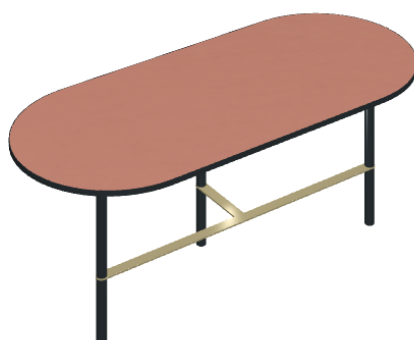

SCHEDA DI CONFIGURAZIONE

Cod. art.: 620840000001

Lounge

Side Table 90

Rivestimento del
prodotto

Surface Scarlet
Honed Satin

I colori e le altre caratteristiche estetiche delle piastrelle presenti nelle illustrazioni presenti sul sito sono puramente indicativi. Guarda sempre i campioni di persona prima dell'acquisto.