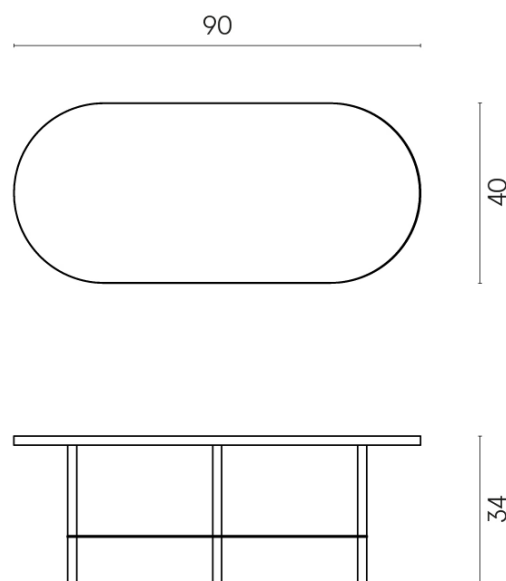

SCHEMA DI CONFIGURAZIONE

Cod. art.: 620840000001

Lounge

Side Table 90

Rivestimento del
prodotto

Surface Sun Honed
Satin

I colori e le altre caratteristiche estetiche delle piastrelle presenti nelle illustrazioni presenti sul sito sono puramente indicativi. Guarda sempre i campioni di persona prima dell'acquisto.