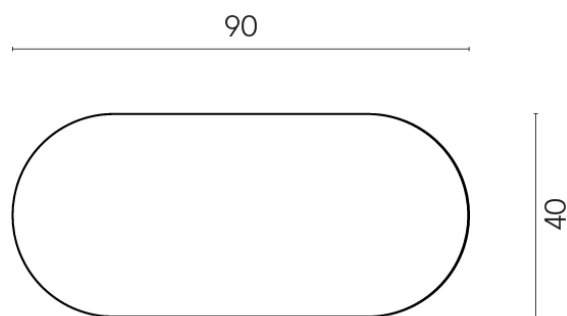

SCHEDA DI CONFIGURAZIONE

Cod. art.: 620840000001

Lounge

Side Table 90

Rivestimento del
prodotto

Charme Extra Laurent
Matt

I colori e le altre caratteristiche estetiche delle piastrelle presenti nelle illustrazioni presenti sul sito sono puramente indicativi. Guarda sempre i campioni di persona prima dell'acquisto.