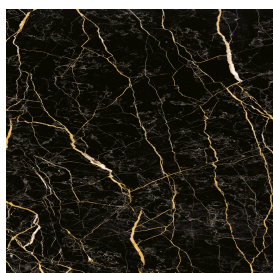

SCHEDA DI CONFIGURAZIONE

Cod. art.: 620840000001

Lounge

Side Table 90

Rivestimento del
prodotto

Charme Extra Laurent
Matt

I colori e le altre caratteristiche estetiche delle piastrelle presenti nelle illustrazioni presenti sul sito sono puramente indicativi. Guarda sempre i campioni di persona prima dell'acquisto.