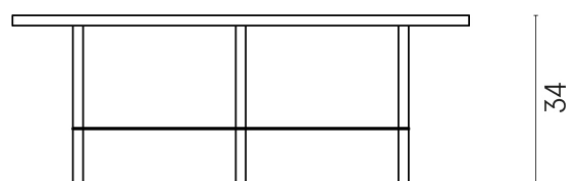

SCHEDA DI CONFIGURAZIONE

Cod. art.: 620840000001

Lounge

Side Table 90

Rivestimento del
prodotto

Charme Extra Laurent
Matt

I colori e le altre caratteristiche estetiche delle piastrelle presenti nelle illustrazioni presenti sul sito sono puramente indicativi. Guarda sempre i campioni di persona prima dell'acquisto.