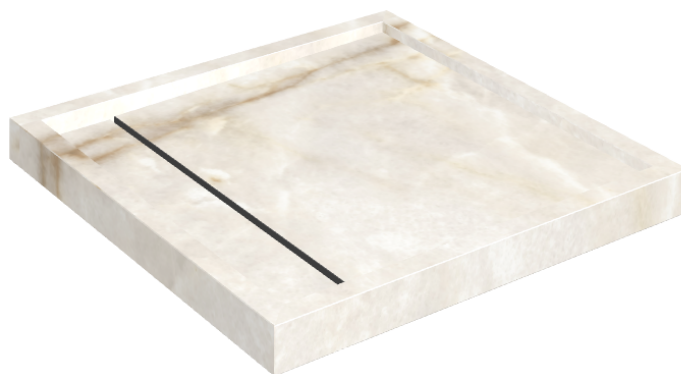

Cod. art.:

620820000001

Diamond

Shower Tray 80

Rivestimento del
prodotto

Stellaris Crystal Pure
Matt

I colori e le altre caratteristiche estetiche delle piastrelle presenti nelle illustrazioni presenti sul sito sono puramente indicativi. Guarda sempre i campioni di persona prima dell'acquisto.