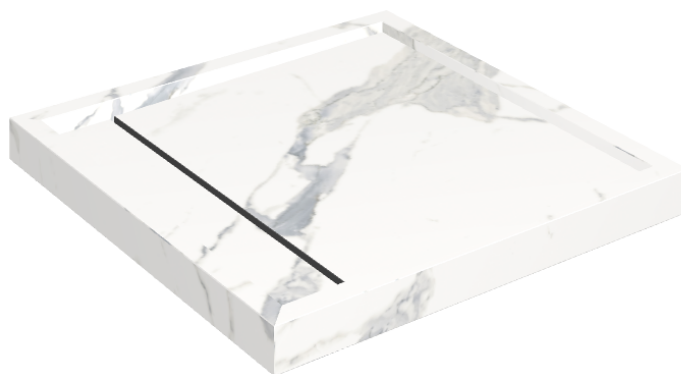

Cod. art.: 620820000001

Diamond

Shower Tray 80

**Rivestimento del
prodotto**Stellaris Statuario
White Matt

I colori e le altre caratteristiche estetiche delle piastrelle presenti nelle illustrazioni presenti sul sito sono puramente indicativi. Guarda sempre i campioni di persona prima dell'acquisto.