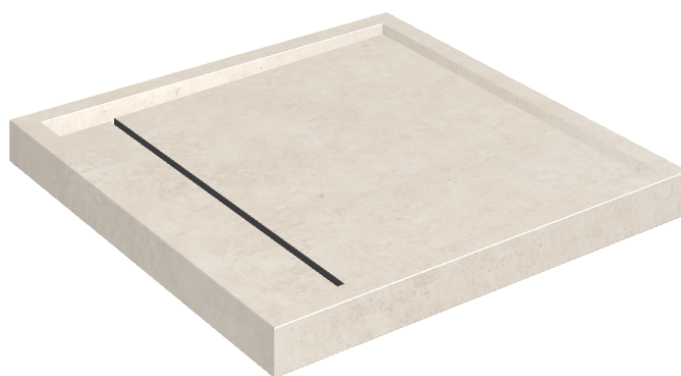

Cod. art.: 620820000001

Diamond

Shower Tray 80

Rivestimento del
prodotto

Eternum Snow Matt

I colori e le altre caratteristiche estetiche delle piastrelle presenti nelle illustrazioni presenti sul sito sono puramente indicativi. Guarda sempre i campioni di persona prima dell'acquisto.