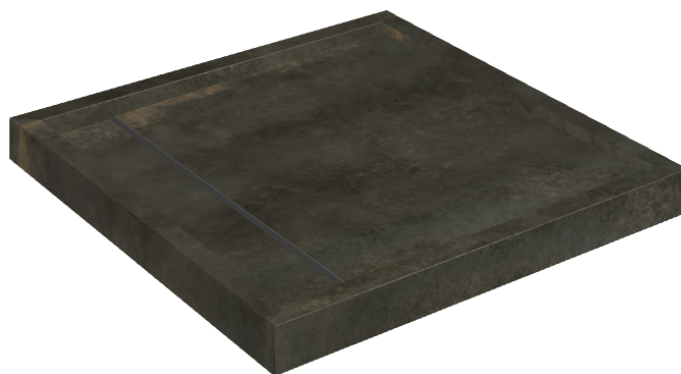

Cod. art.:

620820000001

Diamond

Shower Tray 80

Rivestimento del
prodotto

Continuum Brass
Dark Honed

I colori e le altre caratteristiche estetiche delle piastrelle presenti nelle illustrazioni presenti sul sito sono puramente indicativi. Guarda sempre i campioni di persona prima dell'acquisto.