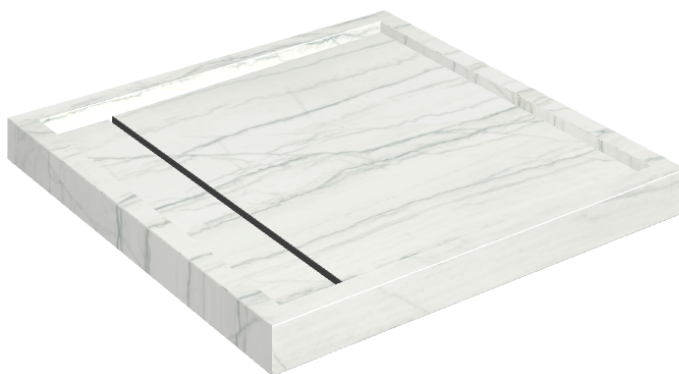

SCHEDA DI CONFIGURAZIONE

Cod. art.: 620820000001

Diamond

Shower Tray 80

**Rivestimento del
prodotto**Charme Advance
Platinum White Matt

I colori e le altre caratteristiche estetiche delle piastrelle presenti nelle illustrazioni presenti sul sito sono puramente indicativi. Guarda sempre i campioni di persona prima dell'acquisto.