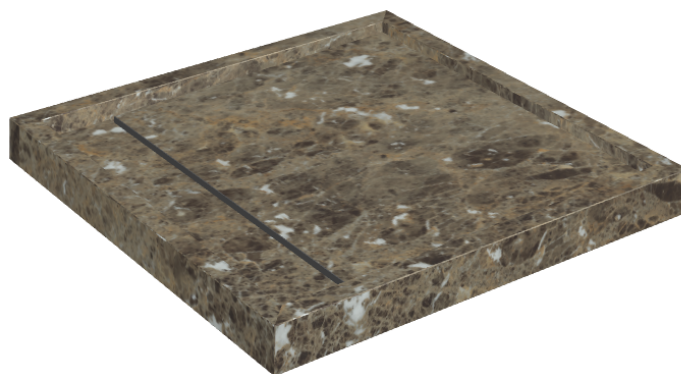

Cod. art.:

620820000001

Diamond

Shower Tray 80

**Rivestimento del
prodotto**Charme Deluxe
Emperador Dark Matt

I colori e le altre caratteristiche estetiche delle piastrelle presenti nelle illustrazioni presenti sul sito sono puramente indicativi. Guarda sempre i campioni di persona prima dell'acquisto.