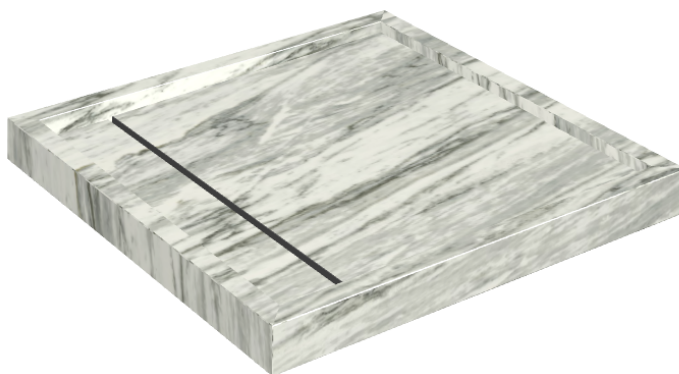

Cod. art.:

620820000001

Diamond

Shower Tray 80

Rivestimento del
prodotto

Skyfall Bianco
Paradiso Matt

I colori e le altre caratteristiche estetiche delle piastrelle presenti nelle illustrazioni presenti sul sito sono puramente indicativi. Guarda sempre i campioni di persona prima dell'acquisto.