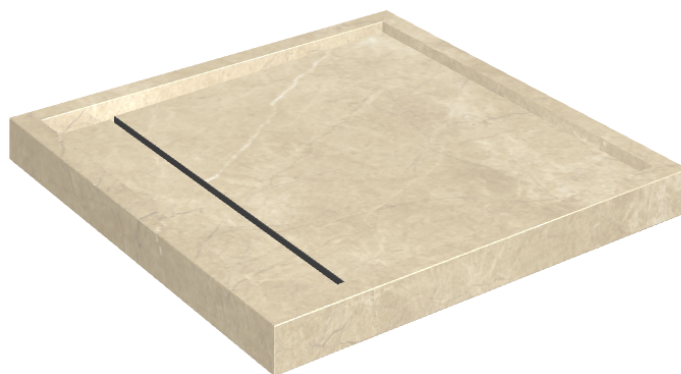

# Diamond

## Shower Tray 80

**Rivestimento del  
prodotto**Charme Extra Arcadia  
Matt

I colori e le altre caratteristiche estetiche delle piastrelle presenti nelle illustrazioni presenti sul sito sono puramente indicativi. Guarda sempre i campioni di persona prima dell'acquisto.