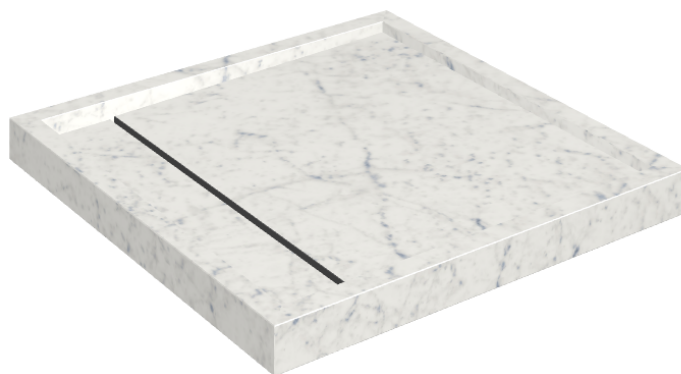

Cod. art.:

620820000001

Diamond

Shower Tray 80

Rivestimento del
prodotto

Charme Extra Carrara
Matt

I colori e le altre caratteristiche estetiche delle piastrelle presenti nelle illustrazioni presenti sul sito sono puramente indicativi. Guarda sempre i campioni di persona prima dell'acquisto.