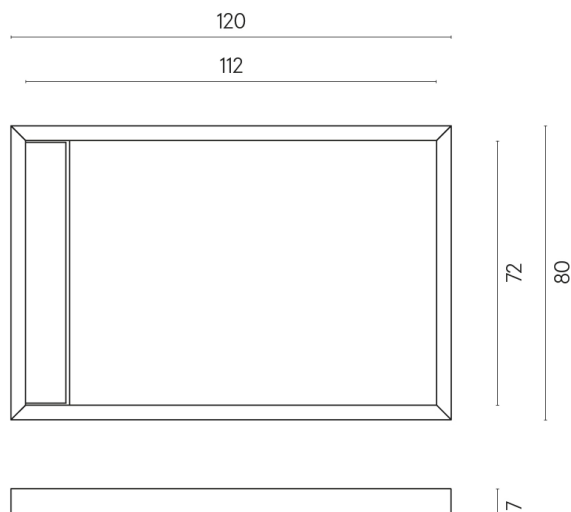

SCHEMA DI CONFIGURAZIONE

Cod. art.: 620820000003

Diamond

Shower Tray 120

**Rivestimento del
prodotto**Avantgarde Calacatta
Warm Honed Satin

I colori e le altre caratteristiche estetiche delle piastrelle presenti nelle illustrazioni presenti sul sito sono puramente indicativi. Guarda sempre i campioni di persona prima dell'acquisto.