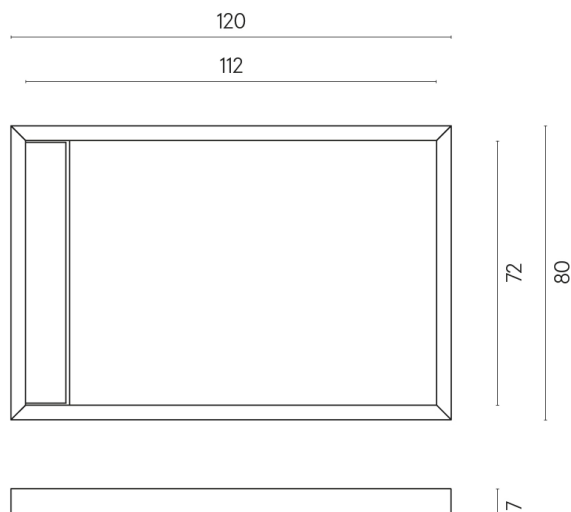

SCHEMA DI CONFIGURAZIONE

Cod. art.: 620820000003

Diamond

Shower Tray 120

**Rivestimento del
prodotto**Avantgarde Exclusive
Green Honed Satin

I colori e le altre caratteristiche estetiche delle piastrelle presenti nelle illustrazioni presenti sul sito sono puramente indicativi. Guarda sempre i campioni di persona prima dell'acquisto.