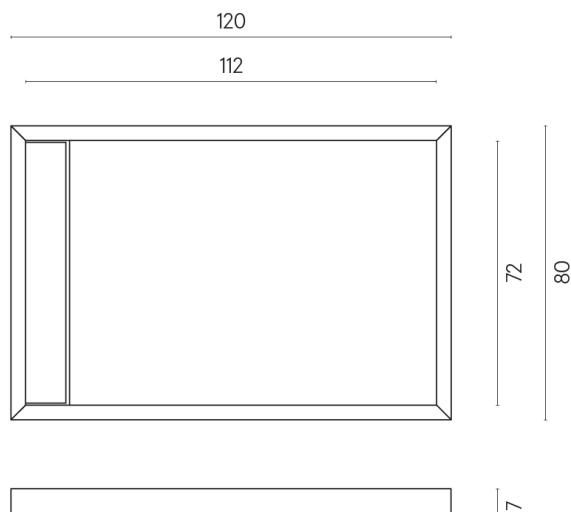

SCHEMA DI CONFIGURAZIONE

Cod. art.: 620820000003

Diamond

Shower Tray 120

**Rivestimento del
prodotto**

Avantgarde Dust Matt

I colori e le altre caratteristiche estetiche delle piastrelle presenti nelle illustrazioni presenti sul sito sono puramente indicativi. Guarda sempre i campioni di persona prima dell'acquisto.