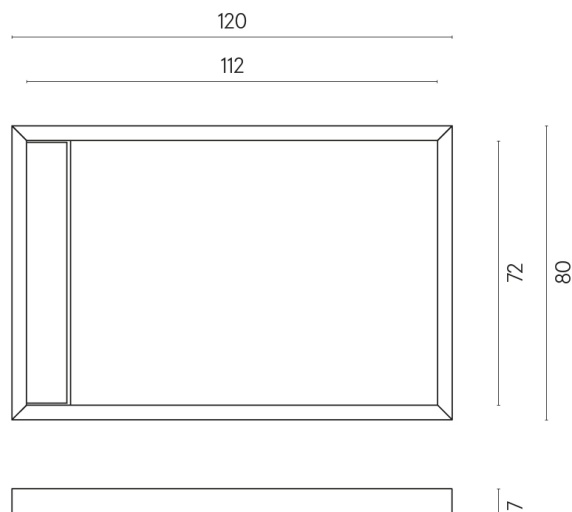

## Shower Tray 120

**Rivestimento del  
prodotto**

Avantgarde Pure Matt

I colori e le altre caratteristiche estetiche delle piastrelle presenti nelle illustrazioni presenti sul sito sono puramente indicativi. Guarda sempre i campioni di persona prima dell'acquisto.