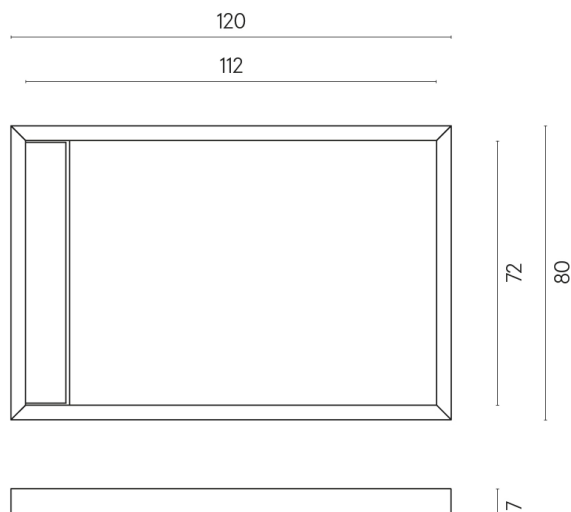

SCHEDA DI CONFIGURAZIONE

Cod. art.: 620820000003

Diamond

Shower Tray 120

**Rivestimento del
prodotto**

Avantgarde Iron Matt

I colori e le altre caratteristiche estetiche delle piastrelle presenti nelle illustrazioni presenti sul sito sono puramente indicativi. Guarda sempre i campioni di persona prima dell'acquisto.