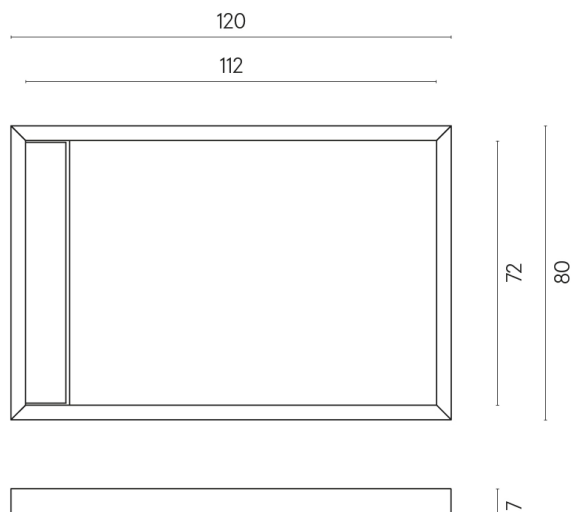

SCHEDA DI CONFIGURAZIONE

Cod. art.: 620820000003

Diamond

Shower Tray 120

Rivestimento del
prodotto

Stellaris Carrara Ivory
Matt

I colori e le altre caratteristiche estetiche delle piastrelle presenti nelle illustrazioni presenti sul sito sono puramente indicativi. Guarda sempre i campioni di persona prima dell'acquisto.