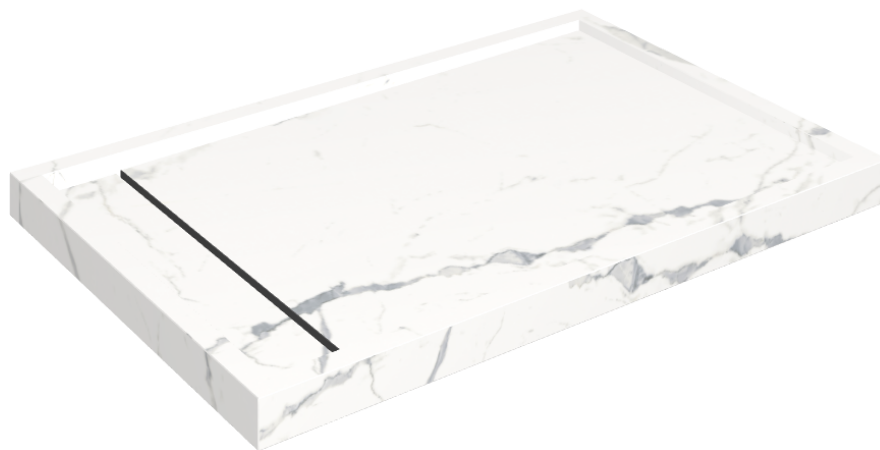

# Diamond

## Shower Tray 120

Rivestimento del  
prodotto

Stellaris Statuario  
White Matt

I colori e le altre caratteristiche estetiche delle piastrelle presenti nelle illustrazioni presenti sul sito sono puramente indicativi. Guarda sempre i campioni di persona prima dell'acquisto.