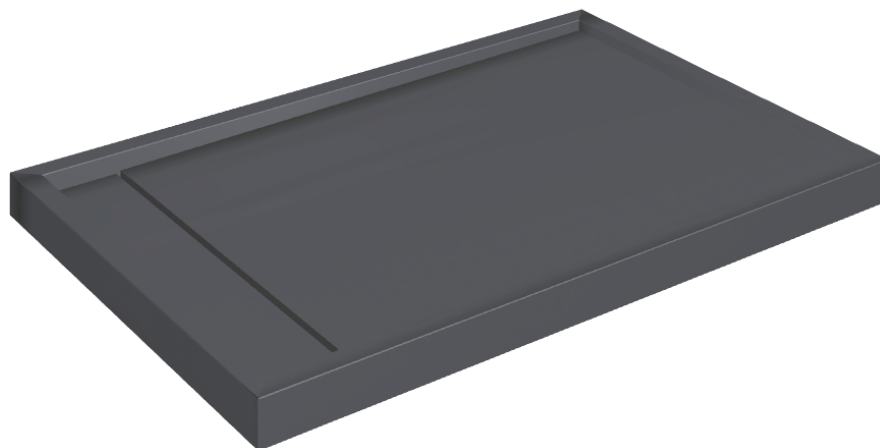

# Diamond

## Shower Tray 120

Rivestimento del  
prodottoEternum Glass Avio  
Lux

I colori e le altre caratteristiche estetiche delle piastrelle presenti nelle illustrazioni presenti sul sito sono puramente indicativi. Guarda sempre i campioni di persona prima dell'acquisto.