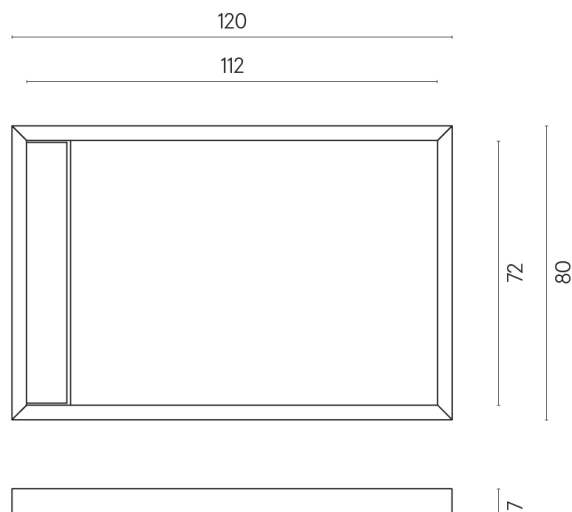

SCHEDA DI CONFIGURAZIONE

Cod. art.: 620820000003

Diamond

Shower Tray 120

Rivestimento del
prodottoContinuum Silver
Matt

I colori e le altre caratteristiche estetiche delle piastrelle presenti nelle illustrazioni presenti sul sito sono puramente indicativi. Guarda sempre i campioni di persona prima dell'acquisto.