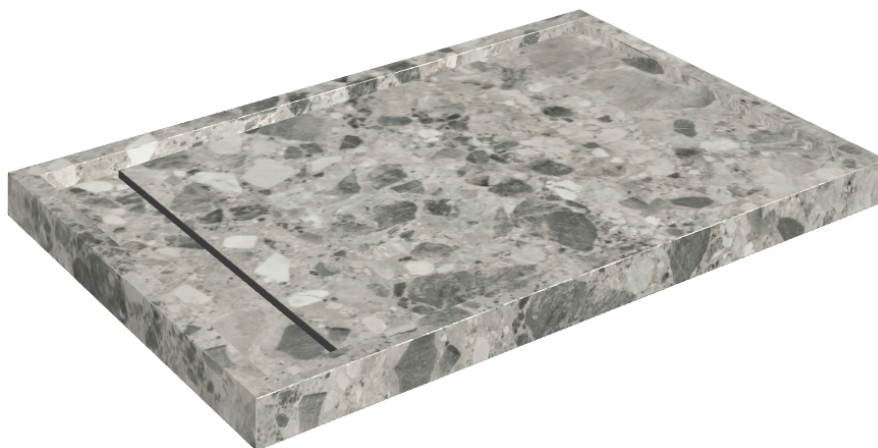

SCHEDA DI CONFIGURAZIONE

Cod. art.: 620820000003

Diamond

Shower Tray 120

Rivestimento del
prodottoContinuum Stone
Grey Matt

I colori e le altre caratteristiche estetiche delle piastrelle presenti nelle illustrazioni presenti sul sito sono puramente indicativi. Guarda sempre i campioni di persona prima dell'acquisto.