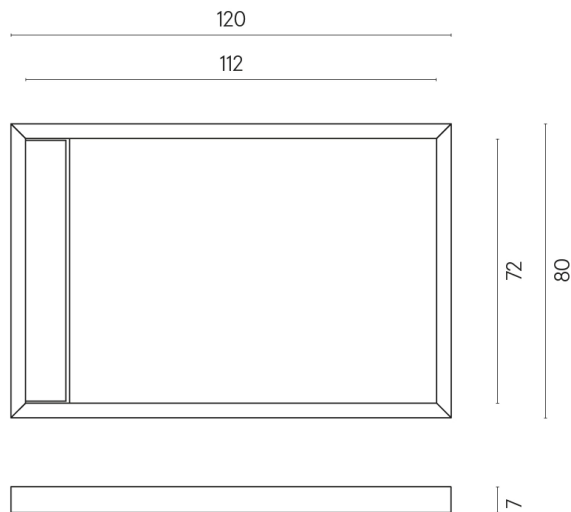

## Shower Tray 120

Rivestimento del  
prodotto

Continuum Polar Matt

I colori e le altre caratteristiche estetiche delle piastrelle presenti nelle illustrazioni presenti sul sito sono puramente indicativi. Guarda sempre i campioni di persona prima dell'acquisto.