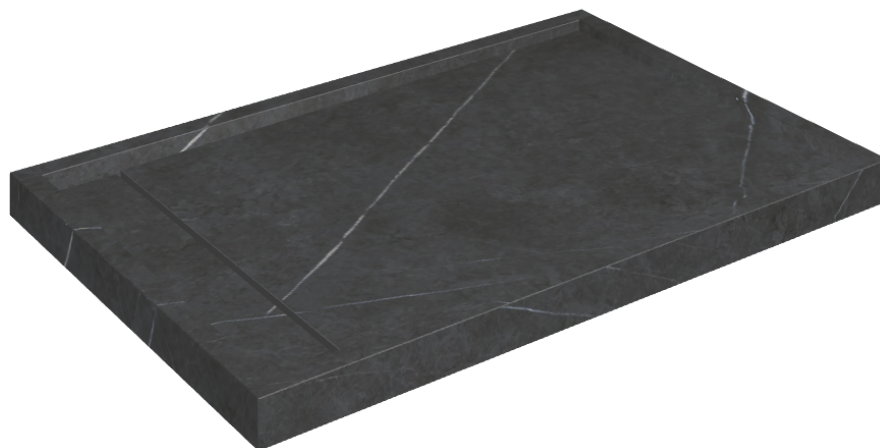

SCHEMA DI CONFIGURAZIONE

Cod. art.: 620820000003

Diamond

Shower Tray 120

Rivestimento del
prodottoMetropolis Imperial
Black Matt

I colori e le altre caratteristiche estetiche delle piastrelle presenti nelle illustrazioni presenti sul sito sono puramente indicativi. Guarda sempre i campioni di persona prima dell'acquisto.