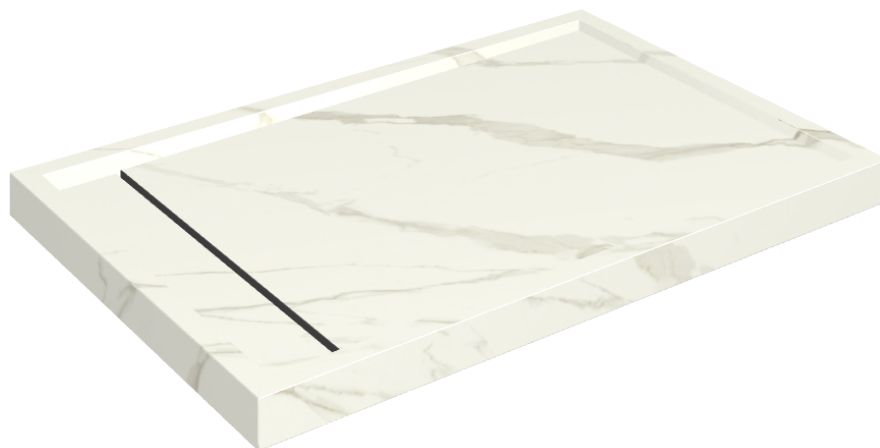

SCHEDA DI CONFIGURAZIONE

Cod. art.: 620820000003

Diamond

Shower Tray 120

**Rivestimento del
prodotto**Metropolis Calacatta
Gold Matt

I colori e le altre caratteristiche estetiche delle piastrelle presenti nelle illustrazioni presenti sul sito sono puramente indicativi. Guarda sempre i campioni di persona prima dell'acquisto.