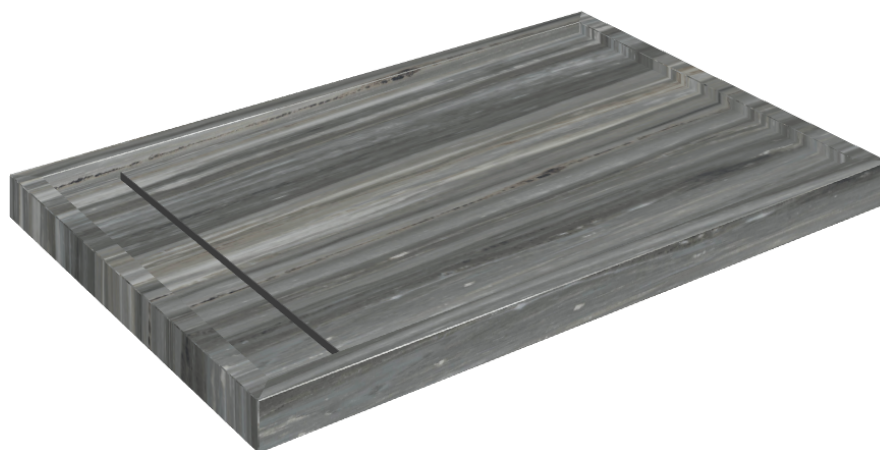

SCHEDA DI CONFIGURAZIONE

Cod. art.: 620820000003

Diamond

Shower Tray 120

Rivestimento del
prodotto

Charme Advance
Palissandro Dark Lux

I colori e le altre caratteristiche estetiche delle piastrelle presenti nelle illustrazioni presenti sul sito sono puramente indicativi. Guarda sempre i campioni di persona prima dell'acquisto.