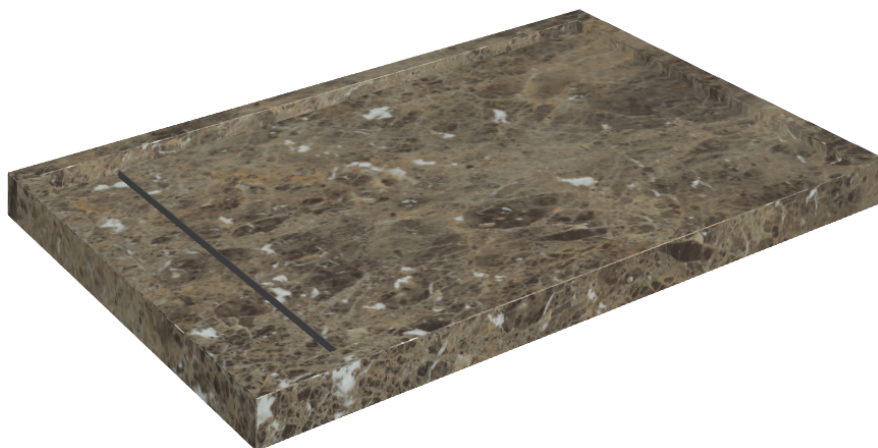

# Diamond

## Shower Tray 120

Rivestimento del  
prodottoCharme Deluxe  
Emperador Dark Matt

I colori e le altre caratteristiche estetiche delle piastrelle presenti nelle illustrazioni presenti sul sito sono puramente indicativi. Guarda sempre i campioni di persona prima dell'acquisto.