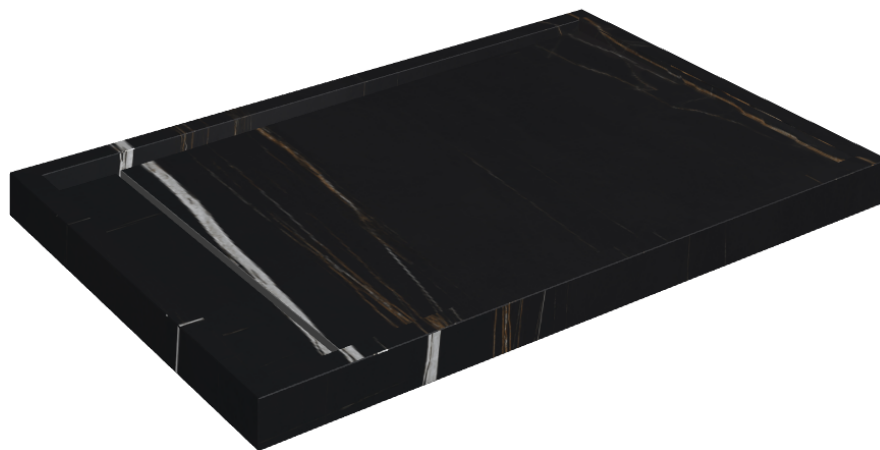

SCHEDA DI CONFIGURAZIONE

Cod. art.: 620820000003

Diamond

Shower Tray 120

Rivestimento del
prodottoCharme Deluxe
Sahara Noir Matt

I colori e le altre caratteristiche estetiche delle piastrelle presenti nelle illustrazioni presenti sul sito sono puramente indicativi. Guarda sempre i campioni di persona prima dell'acquisto.