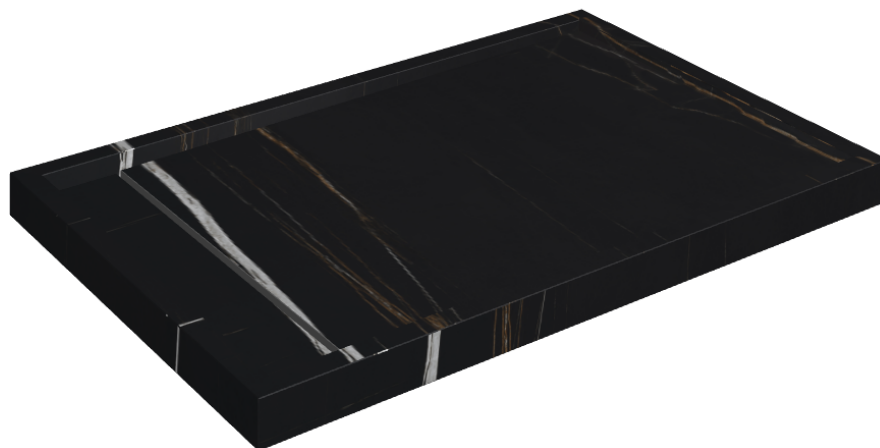

# Diamond

## Shower Tray 120

Rivestimento del  
prodottoCharme Deluxe  
Sahara Noir Matt

I colori e le altre caratteristiche estetiche delle piastrelle presenti nelle illustrazioni presenti sul sito sono puramente indicativi. Guarda sempre i campioni di persona prima dell'acquisto.