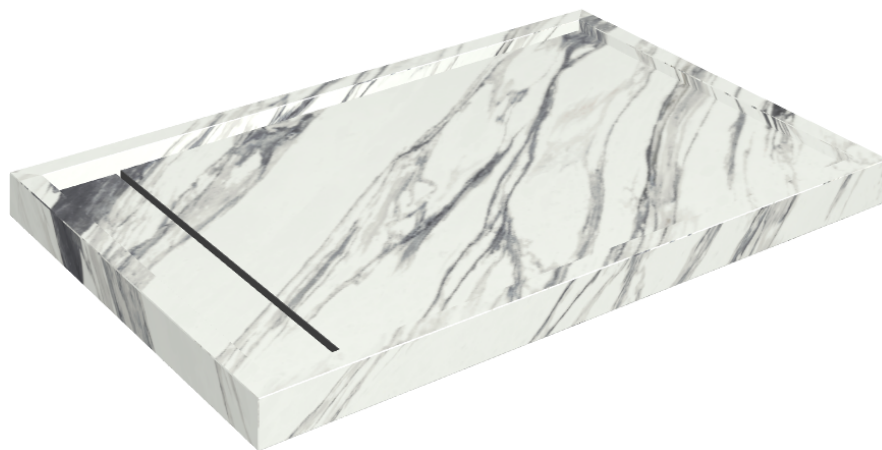

# Diamond

## Shower Tray 120

Rivestimento del  
prodotto

Charme Deluxe  
Statuario Fantastico  
Matt

I colori e le altre caratteristiche estetiche delle piastrelle presenti nelle illustrazioni presenti sul sito sono puramente indicativi. Guarda sempre i campioni di persona prima dell'acquisto.