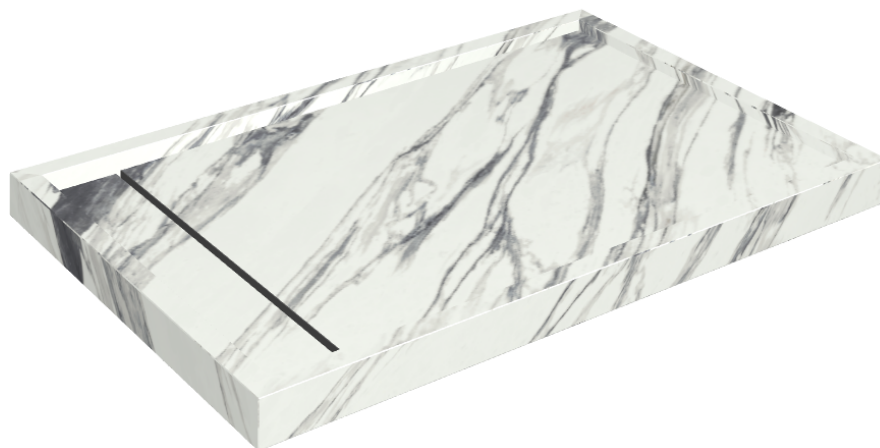

# Diamond

## Shower Tray 120

Rivestimento del  
prodottoCharme Deluxe  
Statuario Fantastico  
Matt

I colori e le altre caratteristiche estetiche delle piastrelle presenti nelle illustrazioni presenti sul sito sono puramente indicativi. Guarda sempre i campioni di persona prima dell'acquisto.