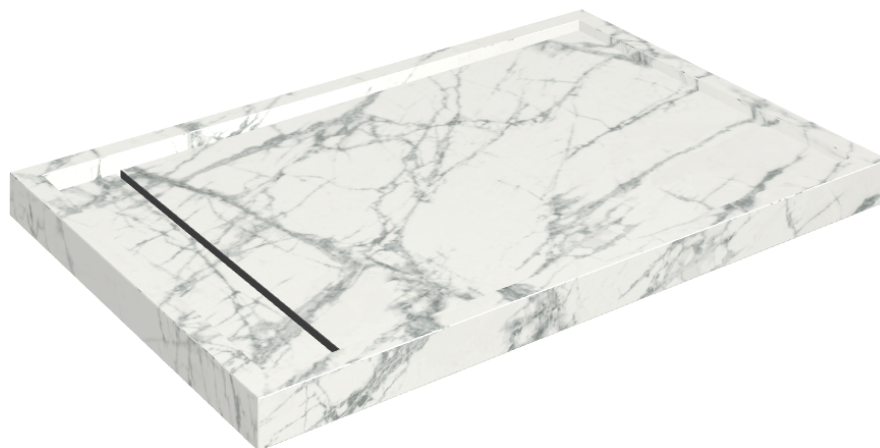

SCHEDA DI CONFIGURAZIONE

Cod. art.: 620820000003

Diamond

Shower Tray 120

Rivestimento del
prodotto

Charme Deluxe
Invisible White Matt

I colori e le altre caratteristiche estetiche delle piastrelle presenti nelle illustrazioni presenti sul sito sono puramente indicativi. Guarda sempre i campioni di persona prima dell'acquisto.