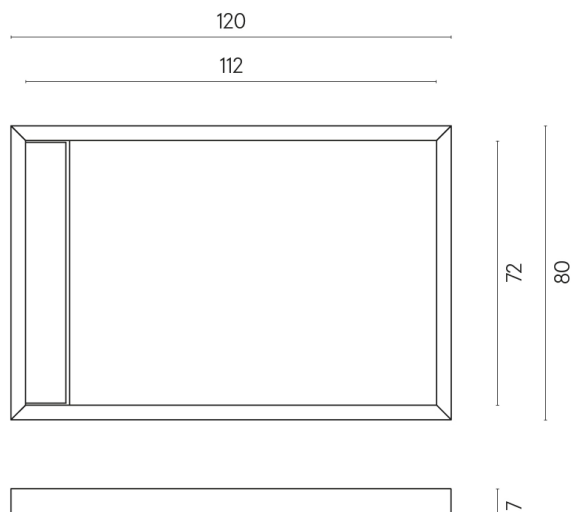

## Shower Tray 120

**Rivestimento del prodotto**Charme Deluxe  
Bianco Michelangelo  
Matt

I colori e le altre caratteristiche estetiche delle piastrelle presenti nelle illustrazioni presenti sul sito sono puramente indicativi. Guarda sempre i campioni di persona prima dell'acquisto.