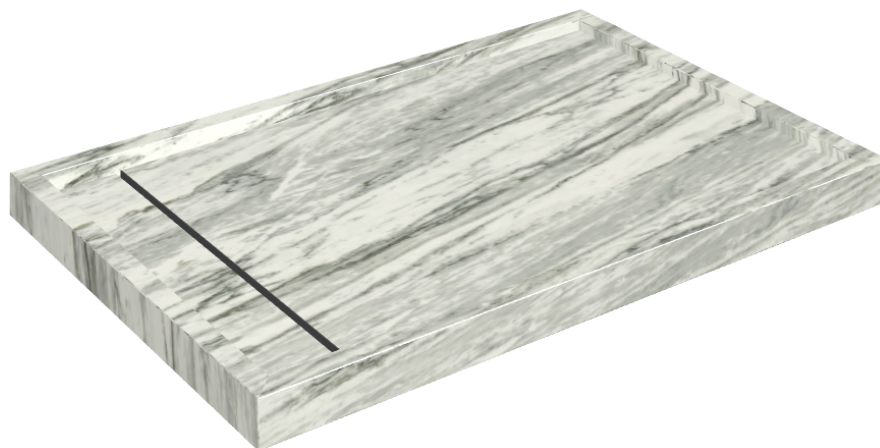

# Diamond

## Shower Tray 120

Rivestimento del  
prodotto

Skyfall Bianco  
Paradiso Matt

I colori e le altre caratteristiche estetiche delle piastrelle presenti nelle illustrazioni presenti sul sito sono puramente indicativi. Guarda sempre i campioni di persona prima dell'acquisto.