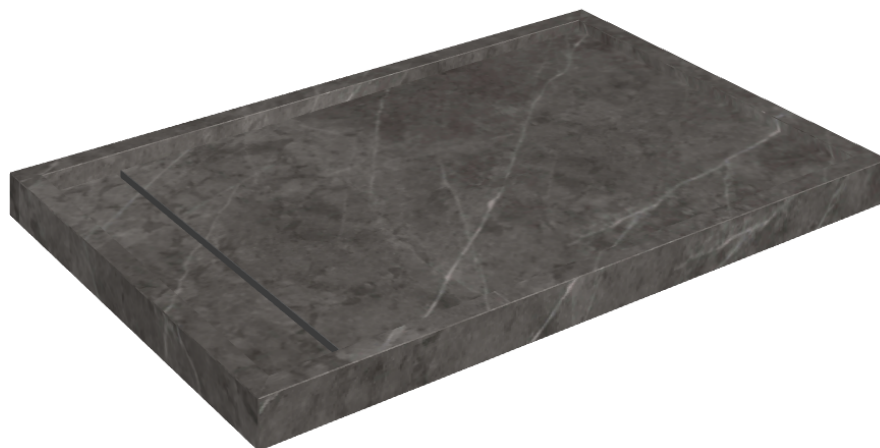

SCHEMA DI CONFIGURAZIONE

Cod. art.: 620820000003

Diamond

Shower Tray 120

Rivestimento del
prodottoCharme Evo Antracite
Matt

I colori e le altre caratteristiche estetiche delle piastrelle presenti nelle illustrazioni presenti sul sito sono puramente indicativi. Guarda sempre i campioni di persona prima dell'acquisto.