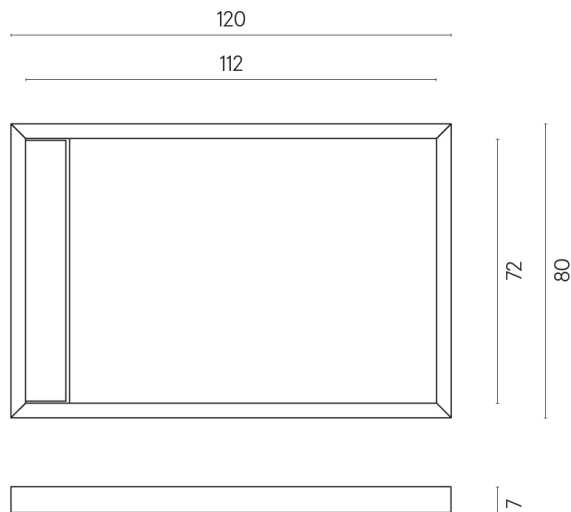

Cod. art.: 620820000003

Diamond

Shower Tray 120

Rivestimento del
prodotto

Millennium Black Matt

I colori e le altre caratteristiche estetiche delle piastrelle presenti nelle illustrazioni presenti sul sito sono puramente indicativi. Guarda sempre i campioni di persona prima dell'acquisto.