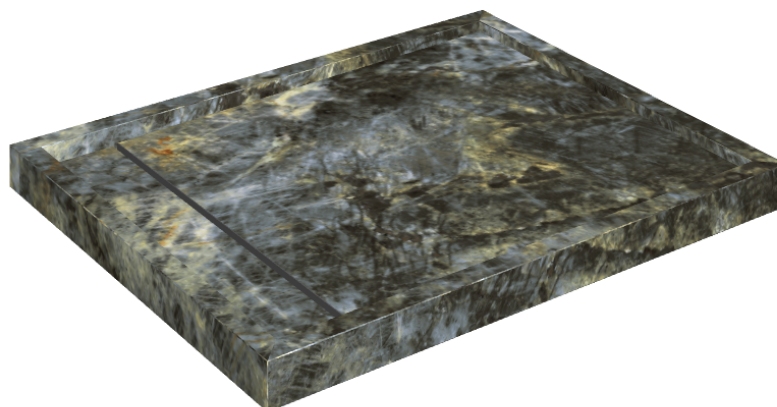

SCHEMA DI CONFIGURAZIONE

Cod. art.: 620820000002

Diamond

Shower Tray 100

Rivestimento del
prodottoStellaris Madagascar
Dark Matt

I colori e le altre caratteristiche estetiche delle piastrelle presenti nelle illustrazioni presenti sul sito sono puramente indicativi. Guarda sempre i campioni di persona prima dell'acquisto.