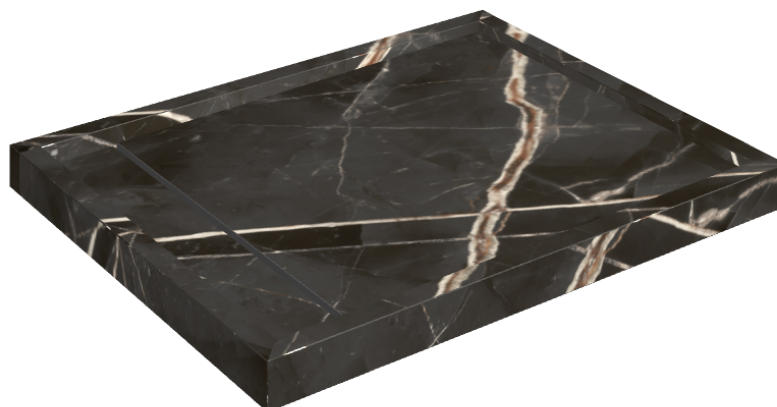

Cod. art.: 620820000002

Diamond

Shower Tray 100

**Rivestimento del
prodotto**Stellaris Precious
Black Matt

I colori e le altre caratteristiche estetiche delle piastrelle presenti nelle illustrazioni presenti sul sito sono puramente indicativi. Guarda sempre i campioni di persona prima dell'acquisto.