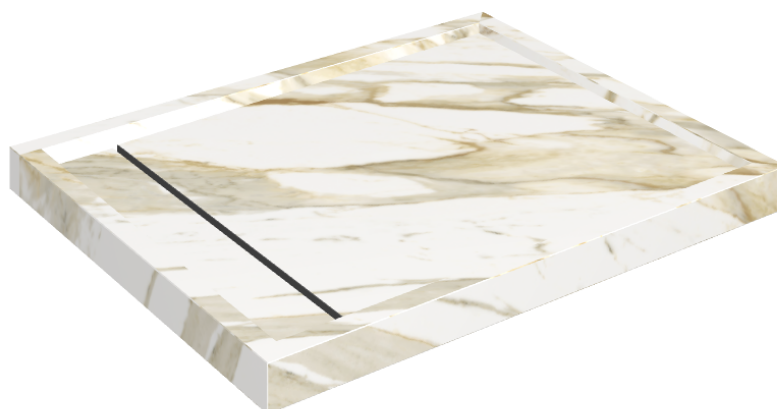

# Diamond

## Shower Tray 100

**Rivestimento del  
prodotto**Stellaris Calacatta  
Gold Matt

I colori e le altre caratteristiche estetiche delle piastrelle presenti nelle illustrazioni presenti sul sito sono puramente indicativi. Guarda sempre i campioni di persona prima dell'acquisto.