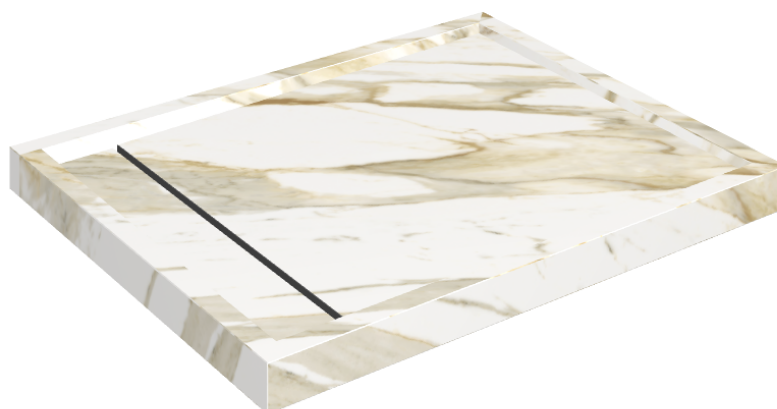

Cod. art.: 620820000002

Diamond

Shower Tray 100

**Rivestimento del
prodotto**Stellaris Calacatta
Gold Matt

I colori e le altre caratteristiche estetiche delle piastrelle presenti nelle illustrazioni presenti sul sito sono puramente indicativi. Guarda sempre i campioni di persona prima dell'acquisto.