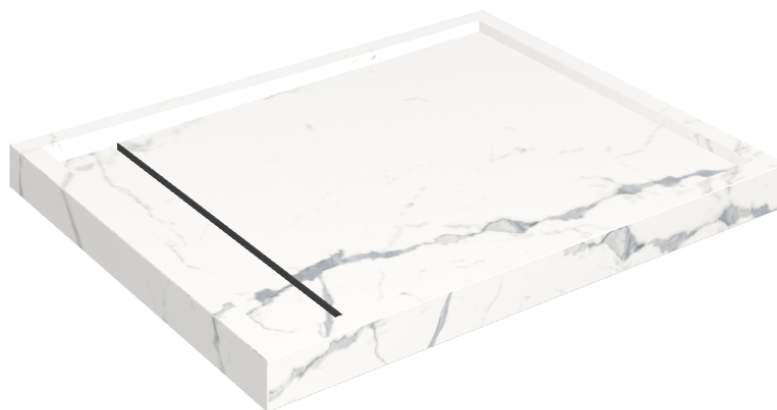

Cod. art.: 620820000002

Diamond

Shower Tray 100

Rivestimento del
prodotto

Stellaris Statuario
White Matt

I colori e le altre caratteristiche estetiche delle piastrelle presenti nelle illustrazioni presenti sul sito sono puramente indicativi. Guarda sempre i campioni di persona prima dell'acquisto.