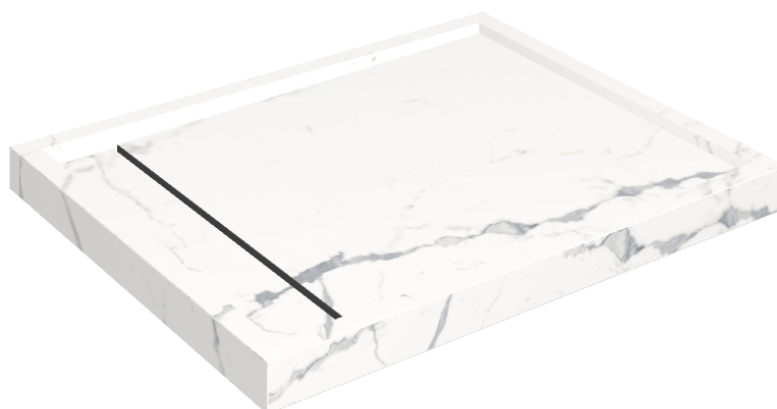

Cod. art.: 620820000002

Diamond

Shower Tray 100

Rivestimento del
prodotto

Stellaris Statuario
White Matt

I colori e le altre caratteristiche estetiche delle piastrelle presenti nelle illustrazioni presenti sul sito sono puramente indicativi. Guarda sempre i campioni di persona prima dell'acquisto.