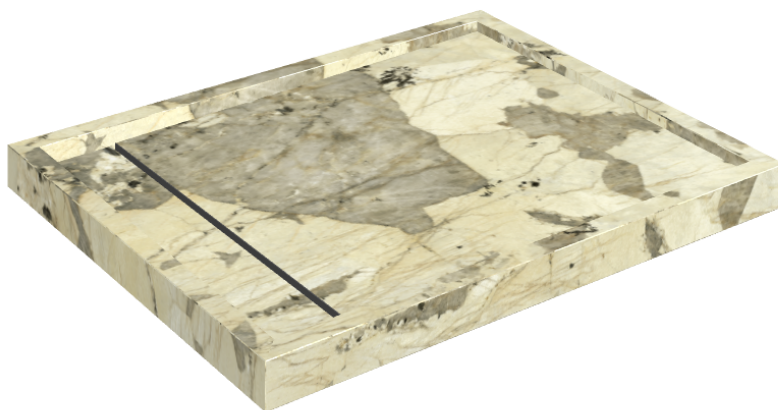

Cod. art.: 620820000002

Diamond

Shower Tray 100

Rivestimento del
prodotto

Eternum Volcano
Matt

I colori e le altre caratteristiche estetiche delle piastrelle presenti nelle illustrazioni presenti sul sito sono puramente indicativi. Guarda sempre i campioni di persona prima dell'acquisto.