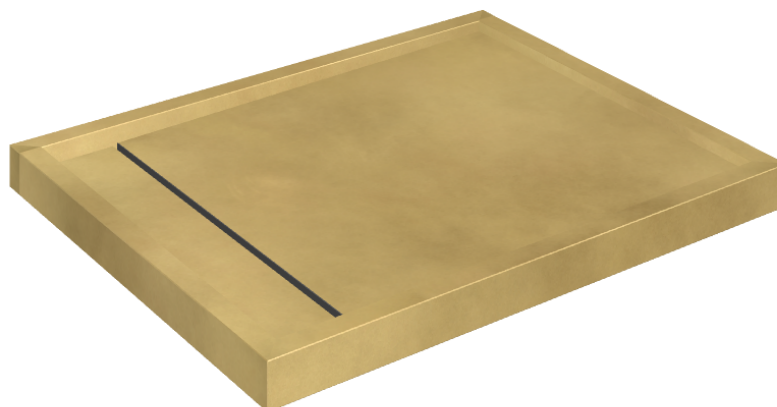

SCHEMA DI CONFIGURAZIONE

Cod. art.: 620820000002

Diamond

Shower Tray 100

**Rivestimento del
prodotto**Continuum Brass
Gold Honed

I colori e le altre caratteristiche estetiche delle piastrelle presenti nelle illustrazioni presenti sul sito sono puramente indicativi. Guarda sempre i campioni di persona prima dell'acquisto.