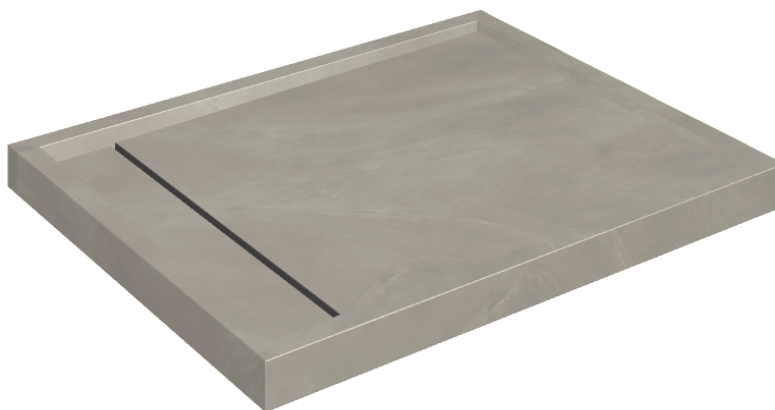

# Diamond

## Shower Tray 100

Rivestimento del  
prodotto

Continuum Iron Matt

I colori e le altre caratteristiche estetiche delle piastrelle presenti nelle illustrazioni presenti sul sito sono puramente indicativi. Guarda sempre i campioni di persona prima dell'acquisto.