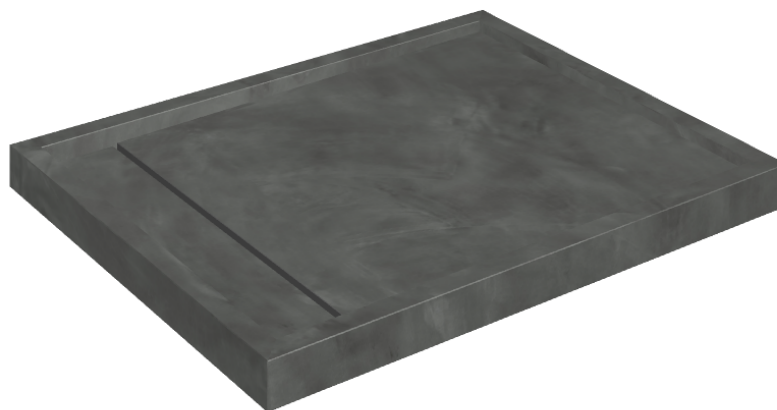

Cod. art.: 620820000002

Diamond

Shower Tray 100

Rivestimento del
prodotto

Continuum Petrol
Matt

I colori e le altre caratteristiche estetiche delle piastrelle presenti nelle illustrazioni presenti sul sito sono puramente indicativi. Guarda sempre i campioni di persona prima dell'acquisto.